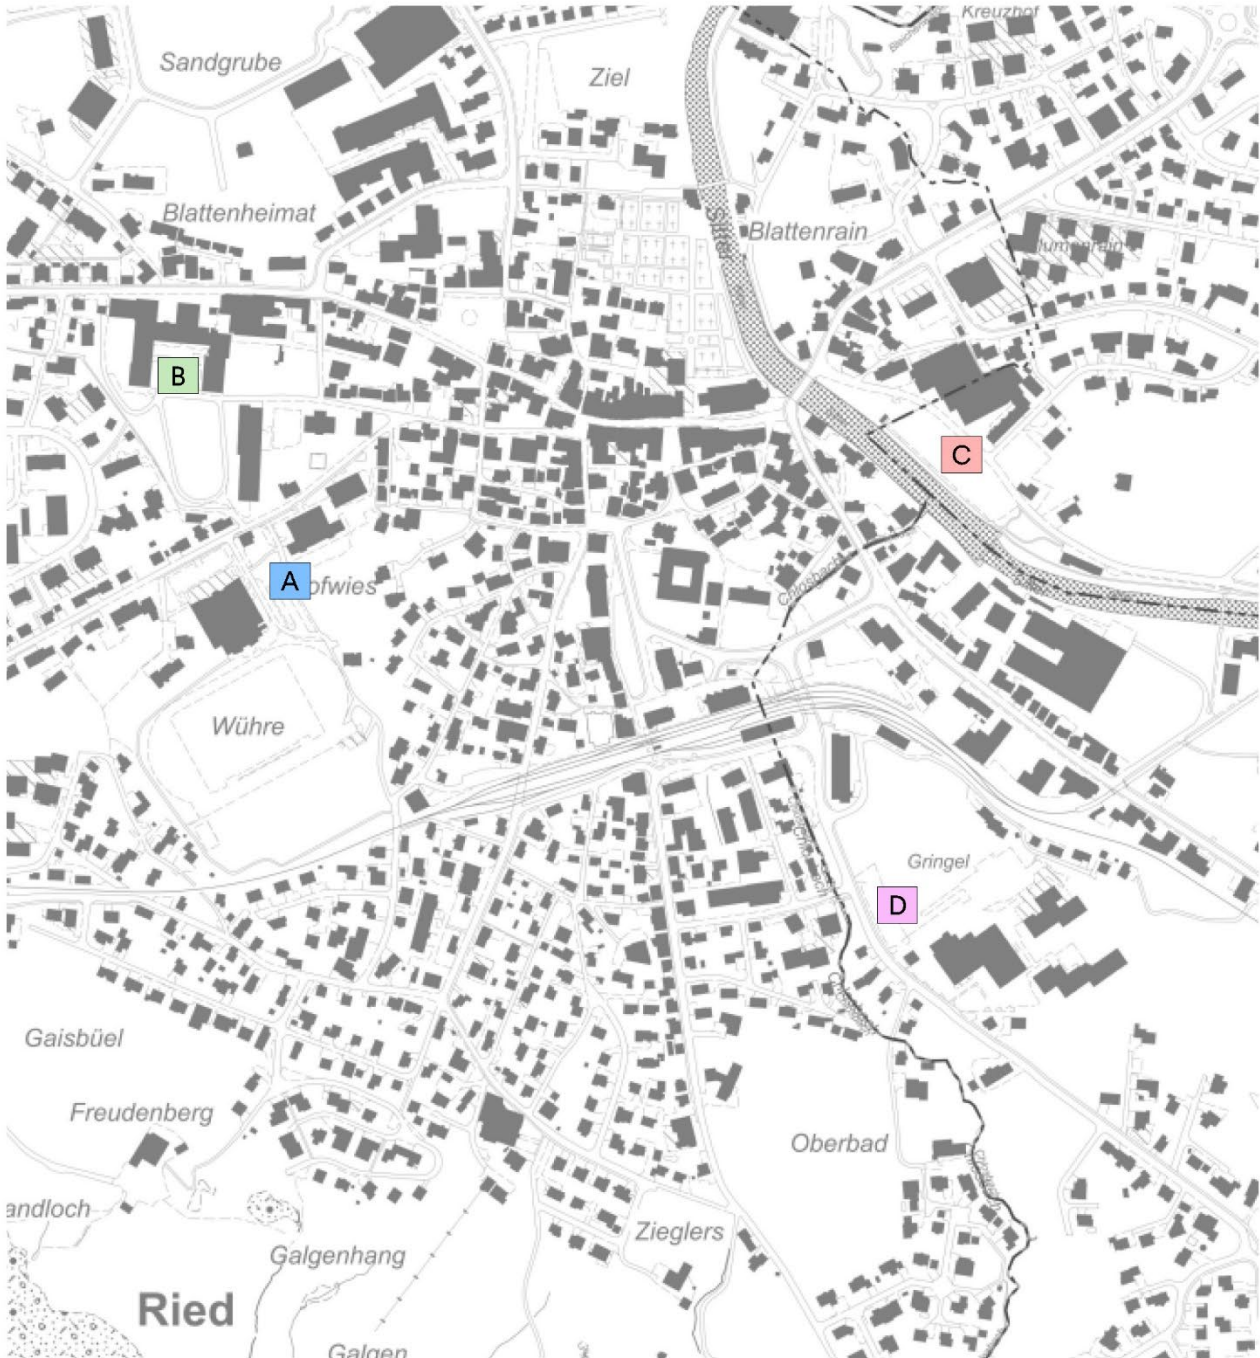

Parkmöglichkeiten Umgebung

A Wühre + Hofwies
(PP für Schweizerfinal - gebührenfrei)
Personal vor Ort

B Gymnasium
(PP für Schweizerfinal - gebührenfrei)
Personal vor Ort

C Brauereiplatz
(öffentlicher PP - gebührenpflichtig)
parkieren mit Car möglich

D Turnhalle Gringel
(öffentlicher PP - gebührenpflichtig)

LAR
TV APPENZELL

Hauptsponsor

Co-Sponsor

Ermöglicht durch

ein Nachwuchsprojekt